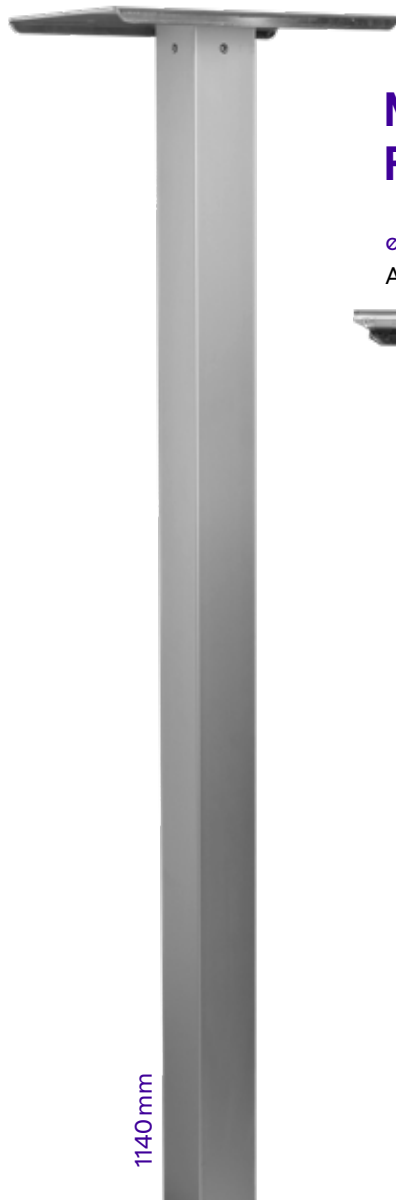

Stützen Aluminium

MONOSTÜTZE 4kant

65x65 mm
Aluminium

MONOSTÜTZE Rund

ø65 mm
Aluminium