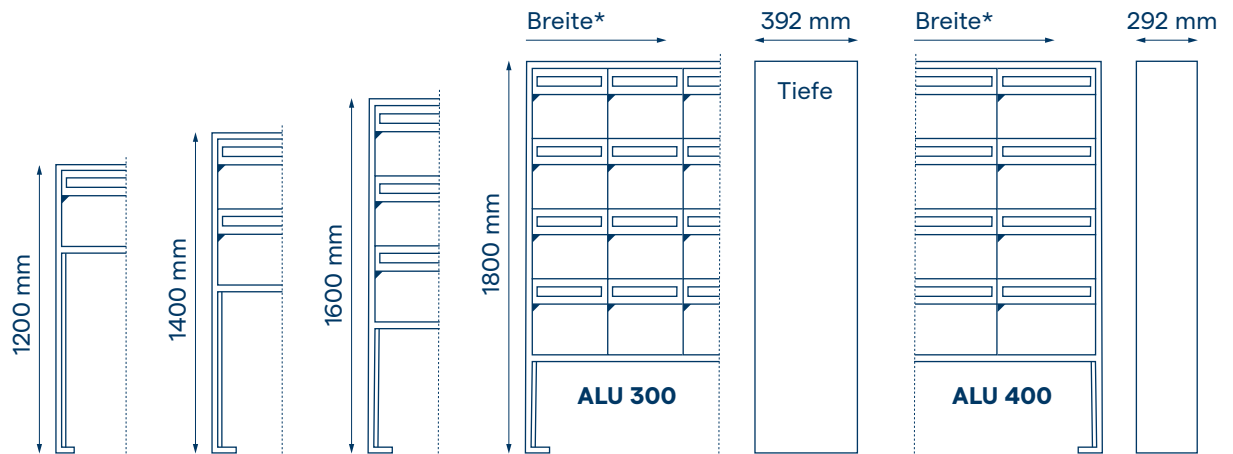

Farben:

Anthrazitgrau / RAL 7016

Weissaluminium / RAL 9006

Dunkelgrau metallic / IGP 71385

QualityShop

6274 Eschenbach LU / 041 448 32 26

Massblatt Seitenwandverlängerung

*Breite

	1neben	2neben	3neben	4neben	5neben	6neben	7neben	8neben	9neben	10neben
ALU 300	315mm	601mm	887mm	1173mm	1459mm	1745mm	2031mm	2317mm	2603mm	2889mm
ALU 400	415mm	801mm	1187mm	1573mm	1959mm	2345mm	2731mm			