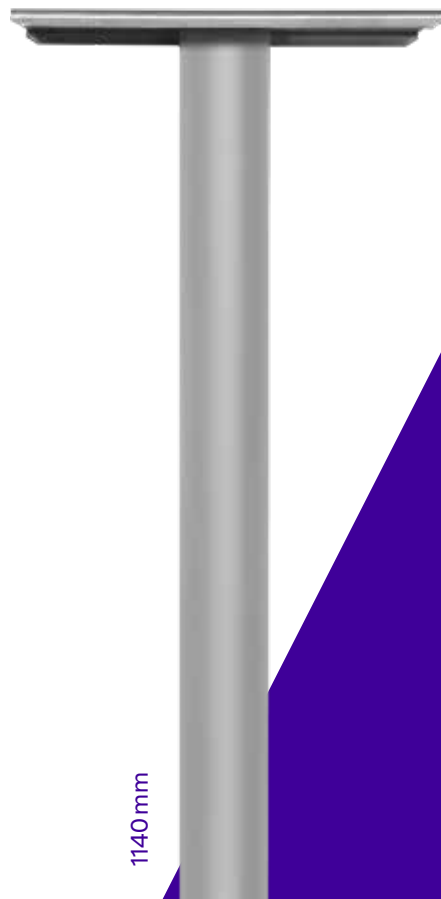

Stützen Aluminium

MONOSTÜTZE 4kant

65x65 mm
Aluminium

MONOSTÜTZE Rund

ø65 mm
Aluminium

SEITENSTÜTZE 4kant

40x80 mm
Aluminium

30x60 mm
Aluminium

QualityShop

6274 Eschenbach LU / 041 448 32 26