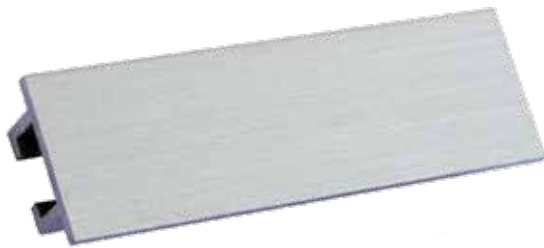

Ersatzteile

Briefkasten NAMENSSCHILD

eloxiert (auch in schwarz erhältlich)